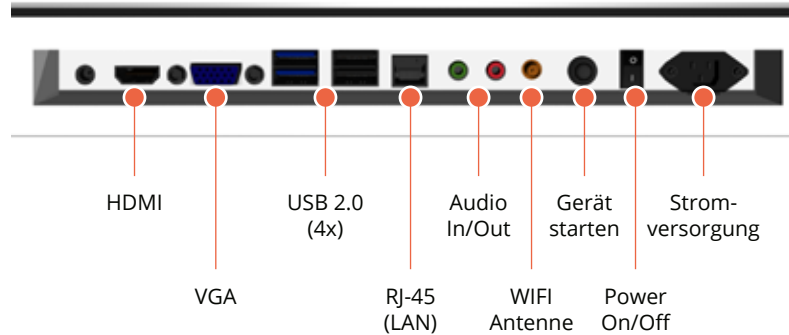

Produktdatenblatt

smavio
SMART VISION SOLUTIONS

Inhalt

Aufbau	4
Externe Anschlüsse	6
Erste Schritte	7
Abmessungen	8
Technische Daten	10

Aufbau Vorderseite

Aufbau Rückseite

Externe Anschlüsse

Erste Schritte

01

Box öffnen

Öffnen Sie die aufklappbare Rückseite mit dem mitgelieferten Schlüssel. Platzieren Sie Ihr/e Produkt/e im Innenraum der Box. Verschließen Sie die Box.

02

Box starten

Schließen Sie die Box an eine Steckdose an. Drücken Sie den Powerknopf auf der Rückseite, die Box fährt anschließend automatisch hoch.

03

Präsentationsmodus

Der Präsentationsmodus startet automatisch nach dem hochfahren. Sie können die Box nun bedienen.

04

Box beenden

Beenden Sie die Box über den Startknopf auf der Rückseite. Nach dem herunterfahren sollten Sie den Powerknopf ebenfalls auf 0 stellen. Erst dann schaltet das Licht im Inneren der Box ab.

Abmessungen Vorderseite

Abmessungen Rückseite

Technische Daten

LED Spezifikationen

- Typ: A level transparent LED Backlight Panel
- Material: 4mm gehärtetes Glas
- Größe: 32 Zoll
- Orientierung: Horizontal, 16:9
- Auflösung: 1920x1080
- Betrachtungswinkel: 178° Horizontal, 178° Vertikal
- Farben: 16.7 Millionen
- Contrast: 1000:1
- Helligkeit: 350 cd/m²
- Reaktionsgeschwindigkeit: 5ms
- Touch: 10 Punkt IR (Infrarot) Multitouch