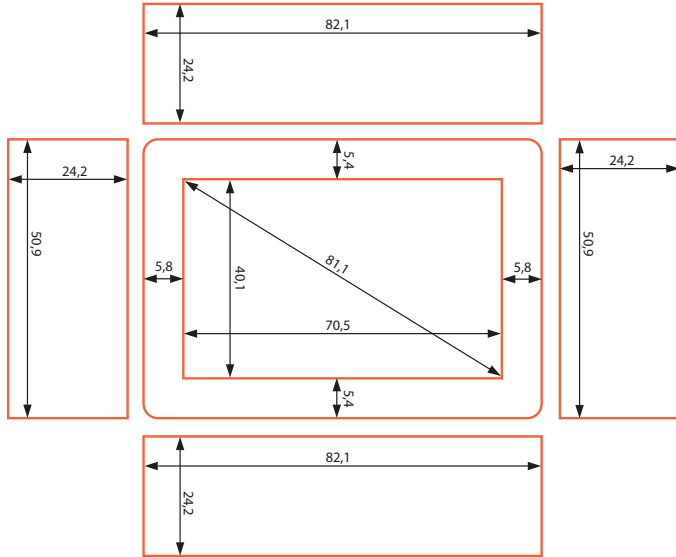

Produktdatenblatt

smavio
SMART VISION SOLUTIONS

Inhalt

Aufbau	4
Externe Anschlüsse	6
Erste Schritte	7
Abmessungen	8
Technische Daten	10

Aufbau Vorderseite

Aufbau Rückseite

Externe Anschlüsse

Erste Schritte

03

Präsentationsmodus

Der Präsentationsmodus startet automatisch nach dem hochfahren. Sie können die Box nun bedienen.

04

Box beenden

Beenden Sie die Box über den Startknopf auf der Rückseite. Nach dem herunterfahren sollten Sie den Powerknopf ebenfalls auf 0 stellen. Erst dann schaltet das Licht im Inneren der Box ab.

Abmessungen Vorderseite

Abmessungen Rückseite

Technische Daten

LED Spezifikationen

- Typ: A level transparent LED Backlight Panel
- Material: 4mm gehärtetes Glas
- Größe: 32 Zoll
- Orientierung: Horizontal, 16:9
- Auflösung: 1920x1080
- Betrachtungswinkel: 178° Horizontal, 178° Vertikal
- Farben: 16.7 Millionen
- Contrast: 1000:1
- Helligkeit: 350 cd/m²
- Reaktionsgeschwindigkeit: 5ms
- Touch: 10 Punkt IR (Infrarot) Multitouch