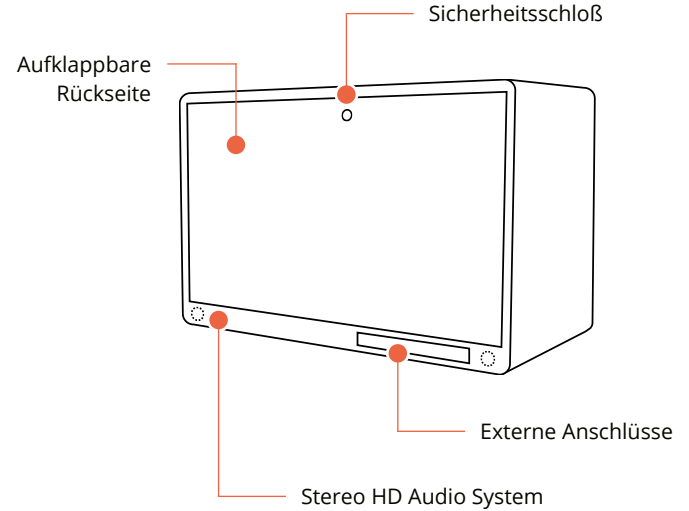

Produktdatenblatt

smavio
SMART VISION SOLUTIONS

Inhalt

Aufbau	4
Externe Anschlüsse	6
Erste Schritte	7
Abmessungen	8
Technische Daten	10

Aufbau Vorderseite

Aufbau Rückseite

Externe Anschlüsse

Erste Schritte

01

Box öffnen

Öffnen Sie die aufklappbare Rückseite mit dem mitgelieferten Schlüssel. Platzieren Sie Ihr/e Produkt/e im Innenraum der Box. Verschließen Sie die Box.

02

Box starten

Schließen Sie die Box an eine Steckdose an. Drücken Sie den Powerknopf auf der Rückseite, die Box fährt anschließend automatisch hoch.

03

Präsentationsmodus

Der Präsentationsmodus startet automatisch nach dem hochfahren. Sie können die Box nun bedienen.

04

Box beenden

Beenden Sie die Box über den Startknopf auf der Rückseite. Nach dem herunterfahren sollten Sie den Powerknopf ebenfalls auf 0 stellen. Erst dann schaltet das Licht im Inneren der Box ab.

Abmessungen Vorderseite

Abmessungen Rückseite

Technische Daten

LED Spezifikationen

- Typ: A level transparent LED Backlight Panel
- Material: 4mm gehärtetes Glas
- Größe: 32 Zoll
- Orientierung: Horizontal, 16:9
- Auflösung: 1920x1080
- Betrachtungswinkel: 178° Horizontal, 178° Vertikal
- Farben: 16.7 Millionen
- Contrast: 1000:1
- Helligkeit: 350 cd/m²
- Reaktionsgeschwindigkeit: 5ms
- Touch: 10 Punkt IR (Infrarot) Multitouch