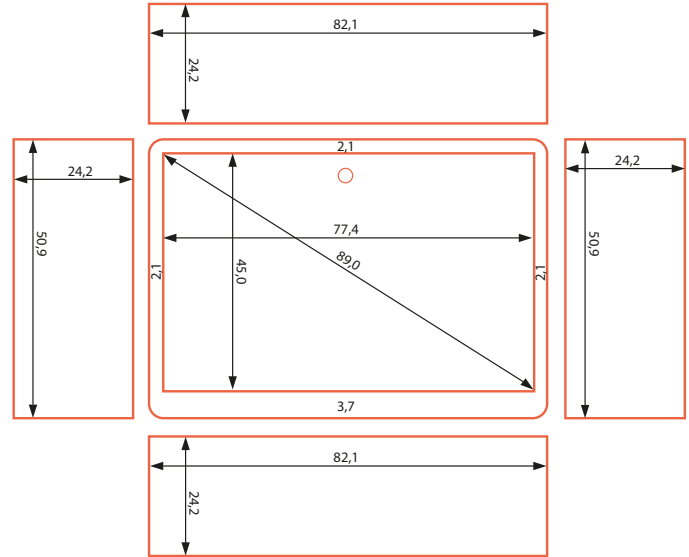

Produktdatenblatt

smavio
SMART VISION SOLUTIONS

Inhalt

Aufbau	4
Externe Anschlüsse	6
Erste Schritte	7
Abmessungen	8
Technische Daten	10

Aufbau Vorderseite

Aufbau Rückseite

Externe Anschlüsse

Erste Schritte

03

Präsentationsmodus

Der Präsentationsmodus startet automatisch nach dem hochfahren. Sie können die Box nun bedienen.

04

Box beenden

Beenden Sie die Box über den Startknopf auf der Rückseite. Nach dem herunterfahren sollten Sie den Powerknopf ebenfalls auf 0 stellen. Erst dann schaltet das Licht im Inneren der Box ab.

Abmessungen Vorderseite

Abmessungen Rückseite

Technische Daten

LED Spezifikationen

- Typ: A level transparent LED Backlight Panel
- Material: 4mm gehärtetes Glas
- Größe: 32 Zoll
- Orientierung: Horizontal, 16:9
- Auflösung: 1920x1080
- Betrachtungswinkel: 178° Horizontal, 178° Vertikal
- Farben: 16.7 Millionen
- Contrast: 1000:1
- Helligkeit: 350 cd/m²
- Reaktionsgeschwindigkeit: 5ms
- Touch: 10 Punkt IR (Infrarot) Multitouch