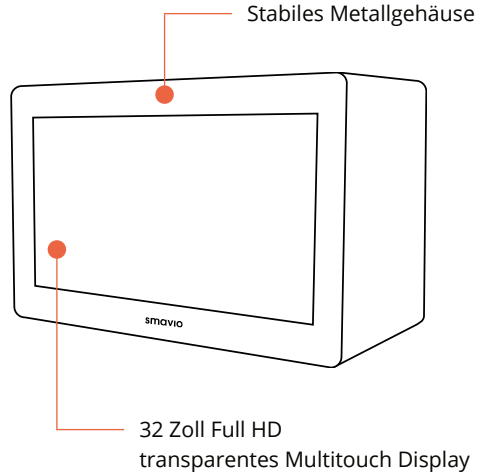

Produktdatenblatt

smavio
SMART VISION SOLUTIONS

Inhalt

Aufbau	4
Externe Anschlüsse	6
Erste Schritte	7
Abmessungen	8
Technische Daten	10

Aufbau Vorderseite

Aufbau Rückseite

Externe Anschlüsse

Erste Schritte

01

Box öffnen

Öffnen Sie die aufklappbare Rückseite mit dem mitgelieferten Schlüssel. Platzieren Sie Ihr/e Produkt/e im Innenraum der Box. Verschließen Sie die Box.

02

Box starten

Schließen Sie die Box an eine Steckdose an. Drücken Sie den Powerknopf auf der Rückseite, die Box fährt anschließend automatisch hoch.

Abmessungen Vorderseite

Abmessungen Rückseite

Technische Daten

LED Spezifikationen

- Typ: A level transparent LED Backlight Panel
- Material: 4mm gehärtetes Glas
- Größe: 32 Zoll
- Orientierung: Horizontal, 16:9
- Auflösung: 1920x1080
- Betrachtungswinkel: 178° Horizontal, 178° Vertikal
- Farben: 16.7 Millionen
- Contrast: 1000:1
- Helligkeit: 350 cd/m²
- Reaktionsgeschwindigkeit: 5ms
- Touch: 10 Punkt IR (Infrarot) Multitouch